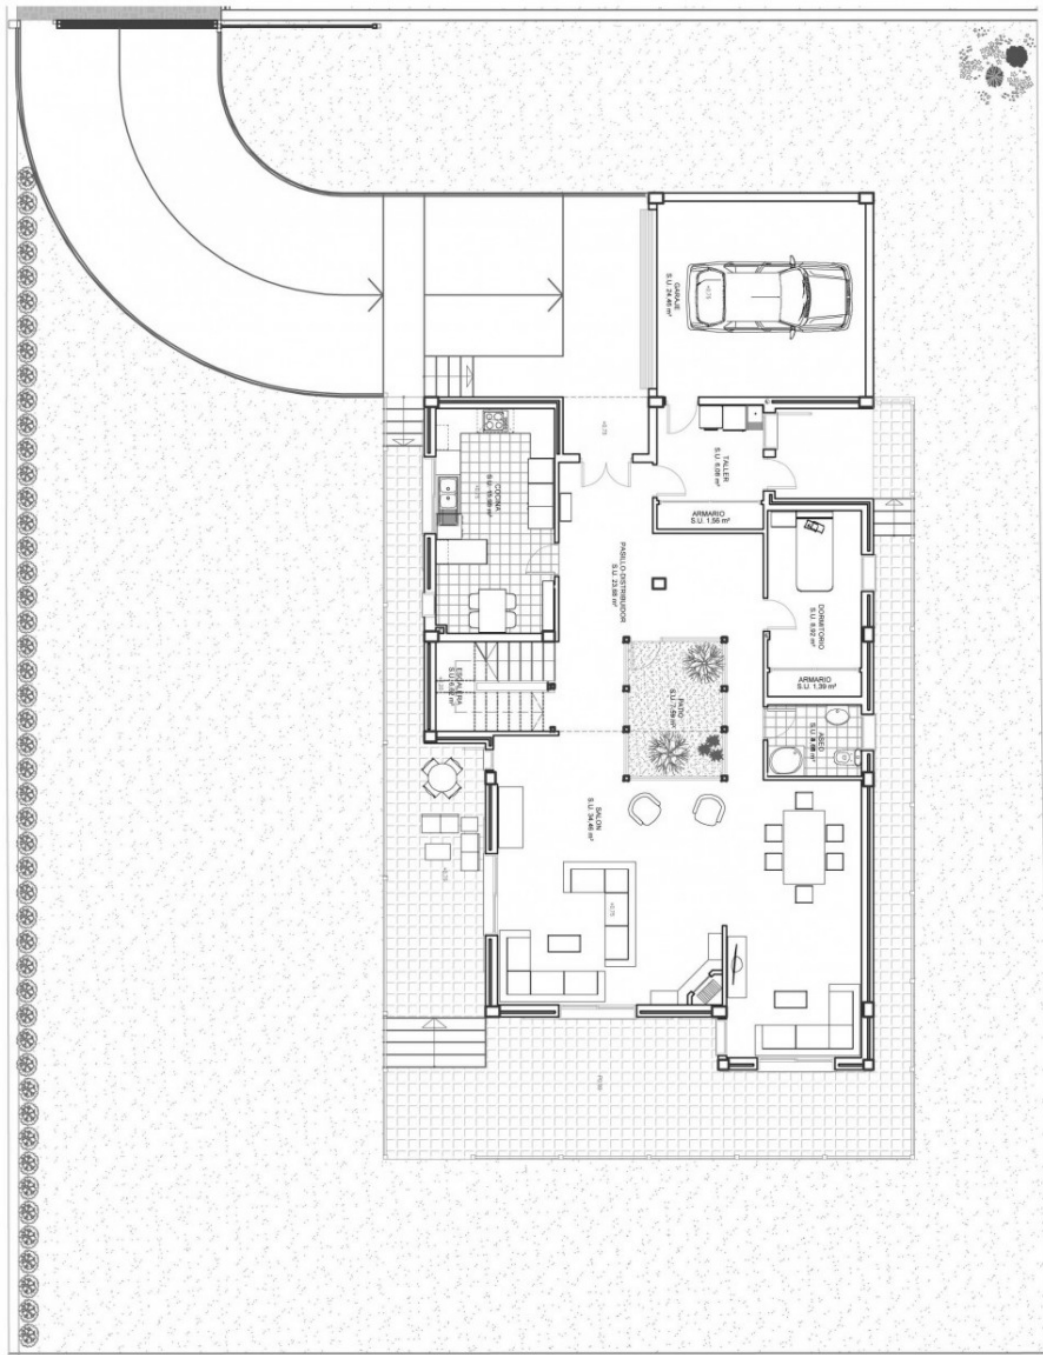

Спален: 3
 Ванных: 3
 Застроенная площадь: 283.57 m²
 Наружная площадь: 473.00 m²
 Общая площадь: 756.57 m²

La Laguna

Спален: 3
 Ванных: 3
 Застроенная площадь: 283.57 m²
 Наружная площадь: 473.00 m²
 Общая площадь: 756.57 m²

La Laguna

Спален: 3
Ванных: 3
Застроенная площадь: 283.57 m²
Наружная площадь: 637.00 m²
Общая площадь: 920.57 m²

La Laguna

Спален: 3
Ванных: 3
Застроенная площадь: 283.57 m²
Наружная площадь: 637.00 m²
Общая площадь: 920.57 m²

La Laguna

Спален: 3

Ванных: 3

Застроенная площадь: 283.57 m²

Наружная площадь: 637.00 m²

Общая площадь: 920.57 m²

La Laguna