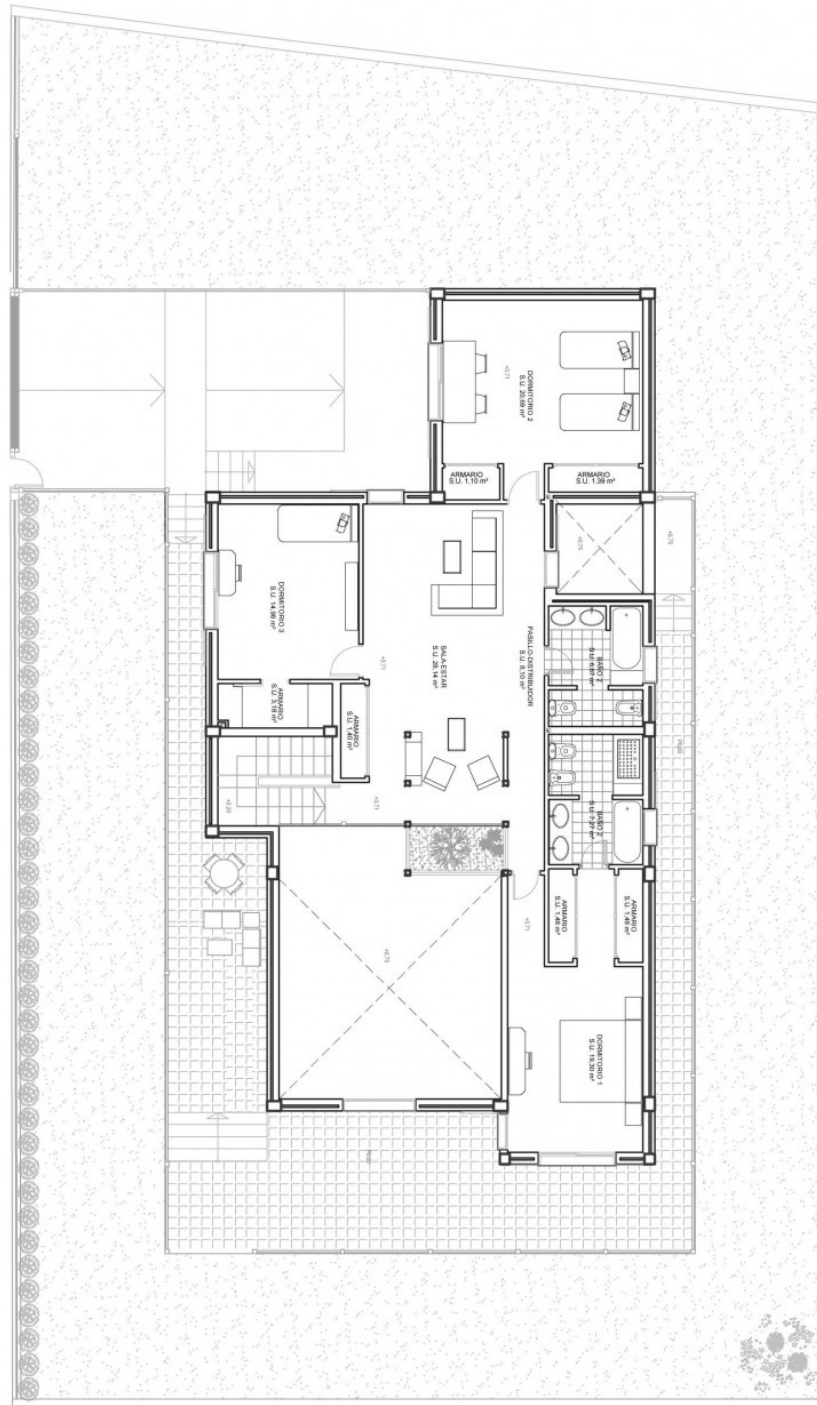

Спален: 3
 Ванных: 3
 Застроенная площадь: 283.57 m²
 Наружная площадь: 473.00 m²
 Общая площадь: 756.57 m²

La Laguna

Спален: 3
 Ванных: 3
 Застроенная площадь: 283.57 m²
 Наружная площадь: 473.00 m²
 Общая площадь: 756.57 m²

La Laguna

Спален: 3
Ванных: 3
Застроенная площадь: 283.57 m²
Наружная площадь: 637.00 m²
Общая площадь: 920.57 m²

La Laguna

Спален: 3
Ванных: 3
Застроенная площадь: 283.57 m²
Наружная площадь: 637.00 m²
Общая площадь: 920.57 m²

La Laguna

Спален: 3

Ванных: 3

Застроенная площадь: 283.57 m²

Наружная площадь: 637.00 m²

Общая площадь: 920.57 m²

La Laguna