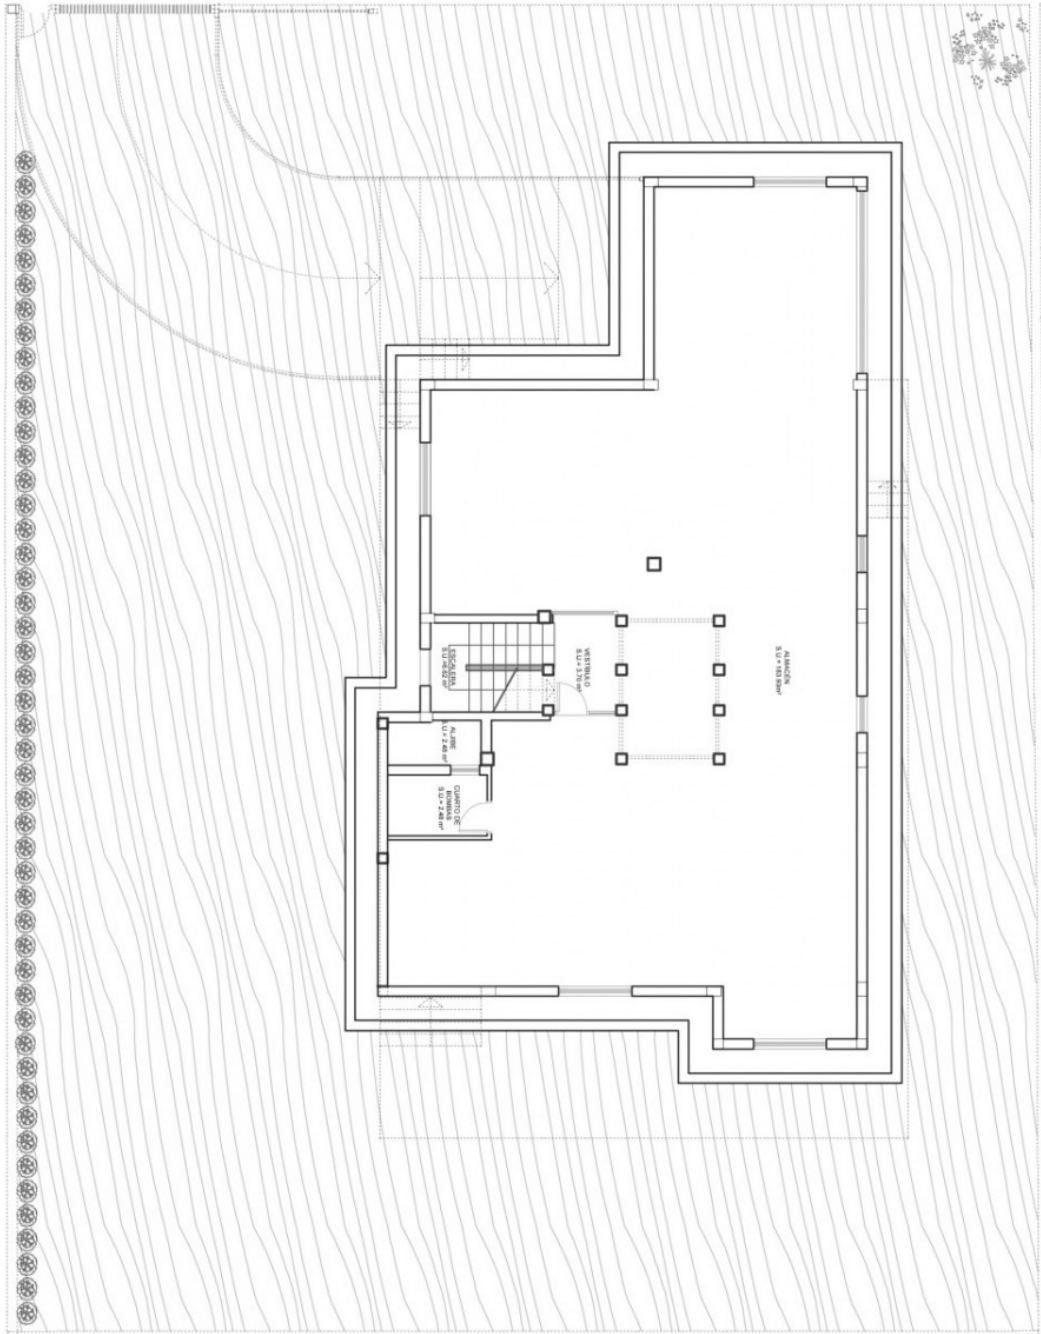

Спален: 3
 Ванных: 3
 Застроенная площадь: 283.57 m²
 Наружная площадь: 473.00 m²
 Общая площадь: 756.57 m²

La Laguna

Спален: 3
 Ванных: 3
 Застроенная площадь: 283.57 m²
 Наружная площадь: 473.00 m²
 Общая площадь: 756.57 m²

La Laguna

Спален: 3
Ванных: 3
Застроенная площадь: 283.57 m²
Наружная площадь: 637.00 m²
Общая площадь: 920.57 m²

La Laguna

Спален: 3
Ванных: 3
Застроенная площадь: 283.57 m²
Наружная площадь: 637.00 m²
Общая площадь: 920.57 m²

La Laguna

Спален: 3

Ванных: 3

Застроенная площадь: 283.57 m²

Наружная площадь: 637.00 m²

Общая площадь: 920.57 m²

La Laguna