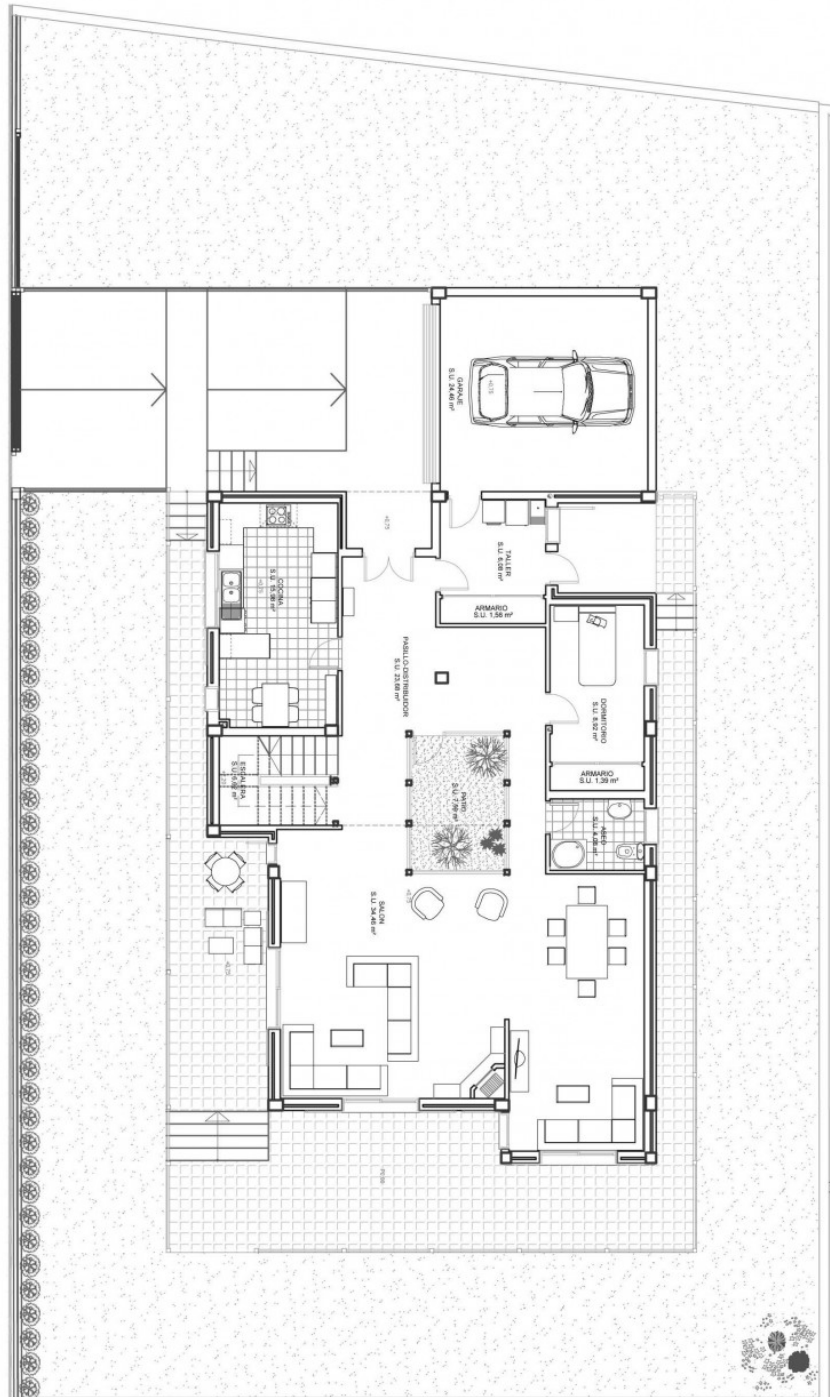

Спален: 3
 Ванных: 3
 Застроенная площадь: 283.57 m²
 Наружная площадь: 473.00 m²
 Общая площадь: 756.57 m²

La Laguna

Спален: 3
 Ванных: 3
 Застроенная площадь: 283.57 m²
 Наружная площадь: 473.00 m²
 Общая площадь: 756.57 m²

La Laguna

Спален: 3
Ванных: 3
Застроенная площадь: 283.57 m²
Наружная площадь: 637.00 m²
Общая площадь: 920.57 m²

La Laguna

Спален: 3
Ванных: 3
Застроенная площадь: 283.57 m²
Наружная площадь: 637.00 m²
Общая площадь: 920.57 m²

La Laguna

Спален: 3

Ванных: 3

Застроенная площадь: 283.57 m²

Наружная площадь: 637.00 m²

Общая площадь: 920.57 m²

La Laguna