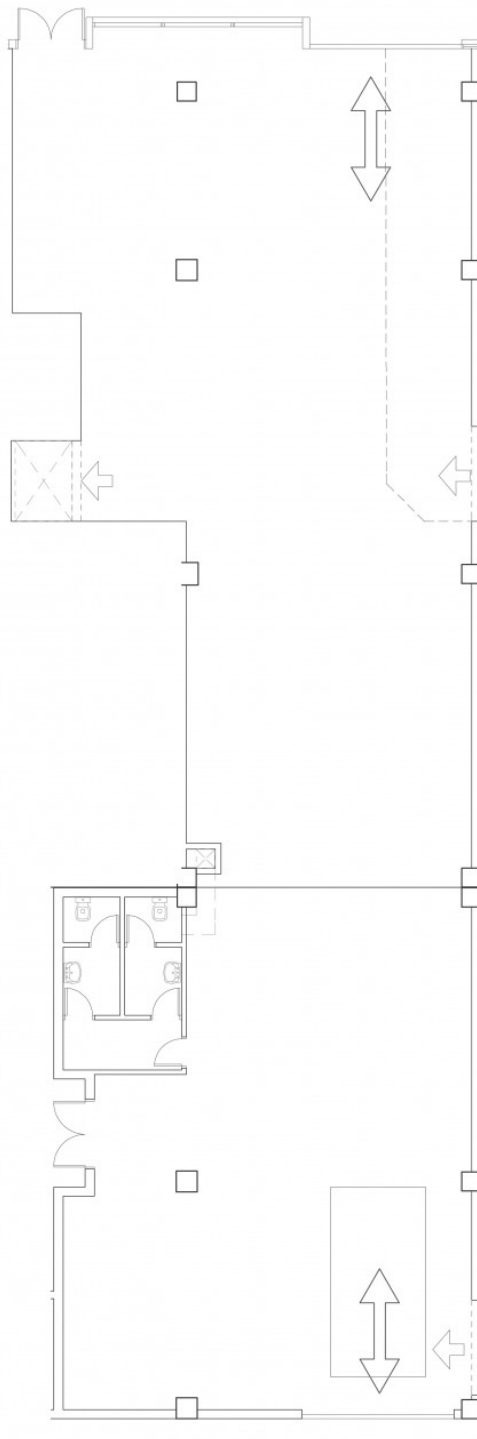

Nave industrial 6-3

Centro Costa Sur

Superficie construida: 1347.16 m²
Superficie exterior: 1.15 m²
Superficie total: 1348.31 m²

Santa Cruz

Nave industrial 8-3

Centro Costa Sur

Superficie construida: 389.49 m²
Superficie exterior: 0.00 m²
Superficie total: 389.49 m²

Santa Cruz

Almacén A6-1

Centro Costa Sur

Superficie construida: 331.19 m²
Superficie exterior: 0.00 m²
Superficie total: 331.19 m²

Santa Cruz

Almacén A8-2

Centro Costa Sur

Superficie construida: 678.14 m²
Superficie exterior: 0.00 m²
Superficie total: 678.14 m²