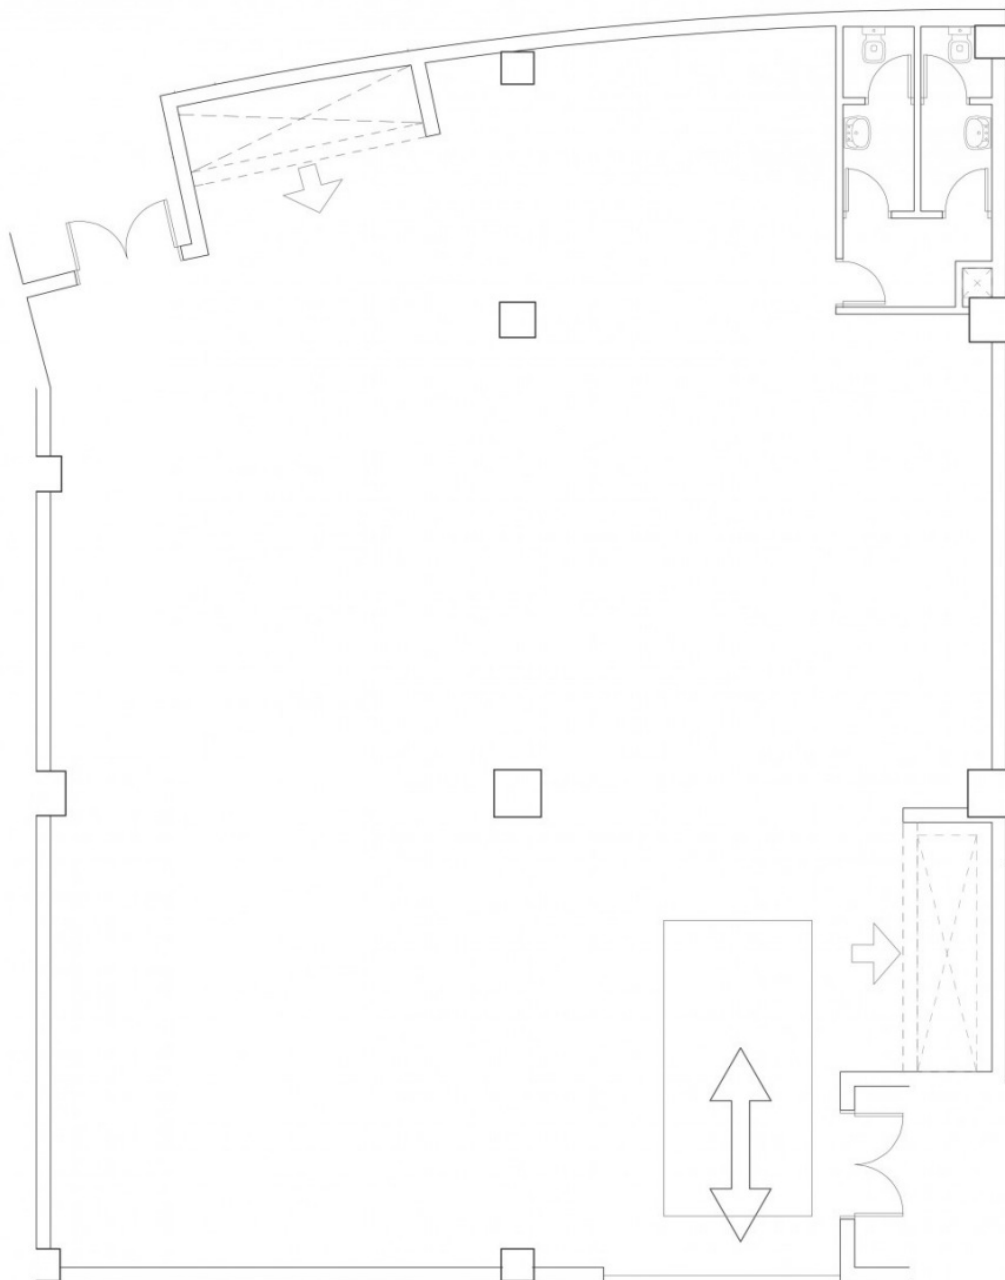

Nave industrial 6-3

Centro Costa Sur

Superficie construida: 1347.16 m²
Superficie exterior: 1.15 m²
Superficie total: 1348.31 m²

Santa Cruz

Nave industrial 8-3

Centro Costa Sur

Superficie construida: 389.49 m²
Superficie exterior: 0.00 m²
Superficie total: 389.49 m²

Santa Cruz

Almacén A6-1

Centro Costa Sur

Superficie construida: 331.19 m²
Superficie exterior: 0.00 m²
Superficie total: 331.19 m²

Santa Cruz

Almacén A8-2

Centro Costa Sur

Superficie construida: 678.14 m²
Superficie exterior: 0.00 m²
Superficie total: 678.14 m²