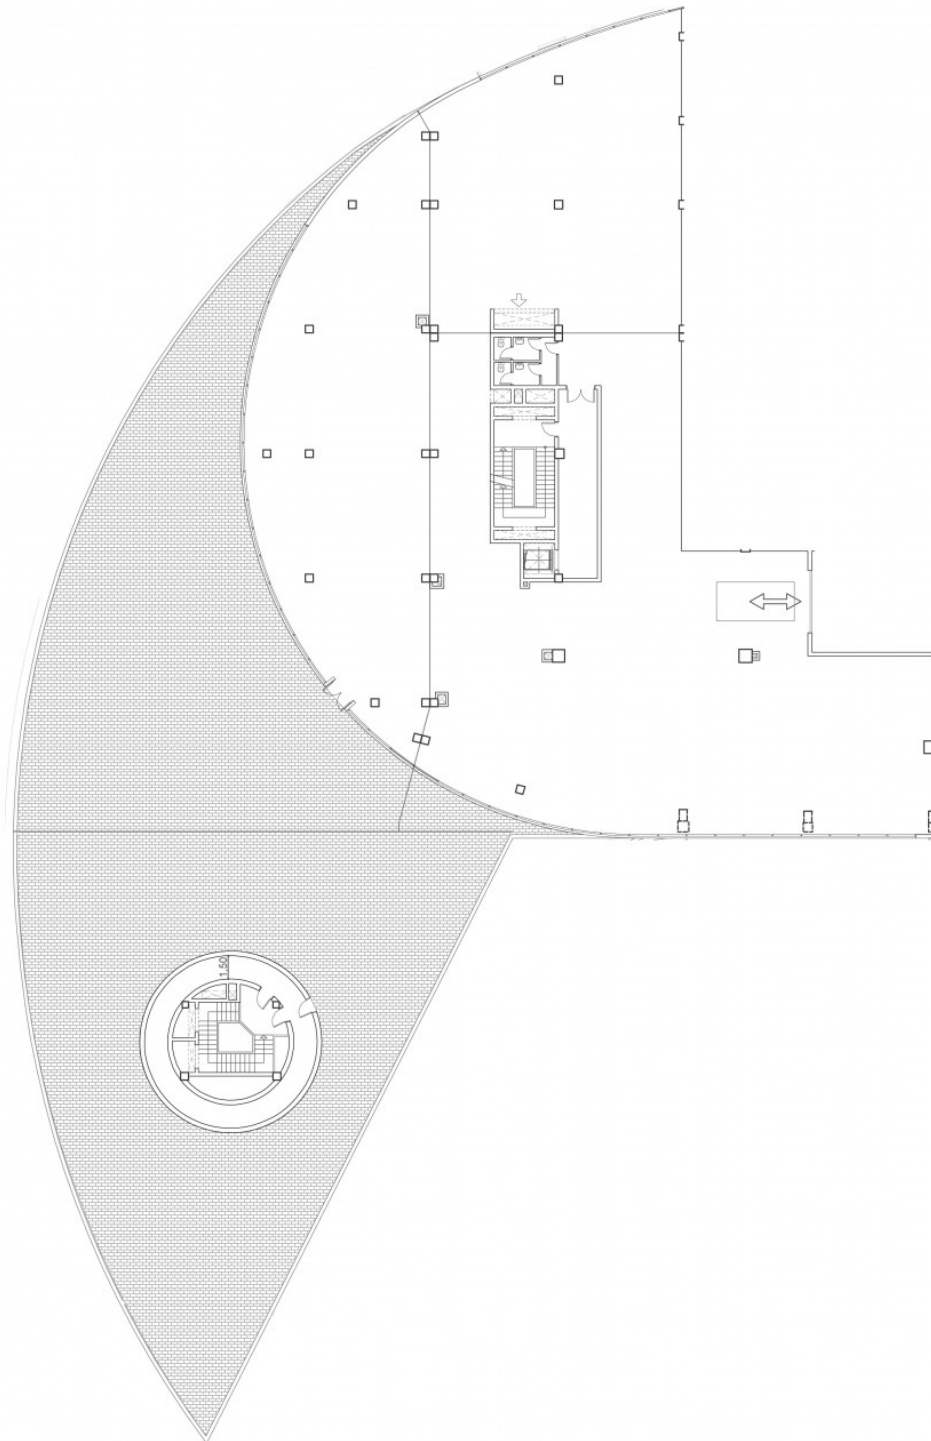

Nave industrial 6-3

Centro Costa Sur

Superficie construida: 1347.16 m²
Superficie exterior: 1.15 m²
Superficie total: 1348.31 m²

Santa Cruz

Nave industrial 8-3

Centro Costa Sur

Superficie construida: 389.49 m²
Superficie exterior: 0.00 m²
Superficie total: 389.49 m²

Santa Cruz

Almacén A6-1

Centro Costa Sur

Superficie construida: 331.19 m²
Superficie exterior: 0.00 m²
Superficie total: 331.19 m²

Santa Cruz

Almacén A8-2

Centro Costa Sur

Superficie construida: 678.14 m²
Superficie exterior: 0.00 m²
Superficie total: 678.14 m²

Santa Cruz