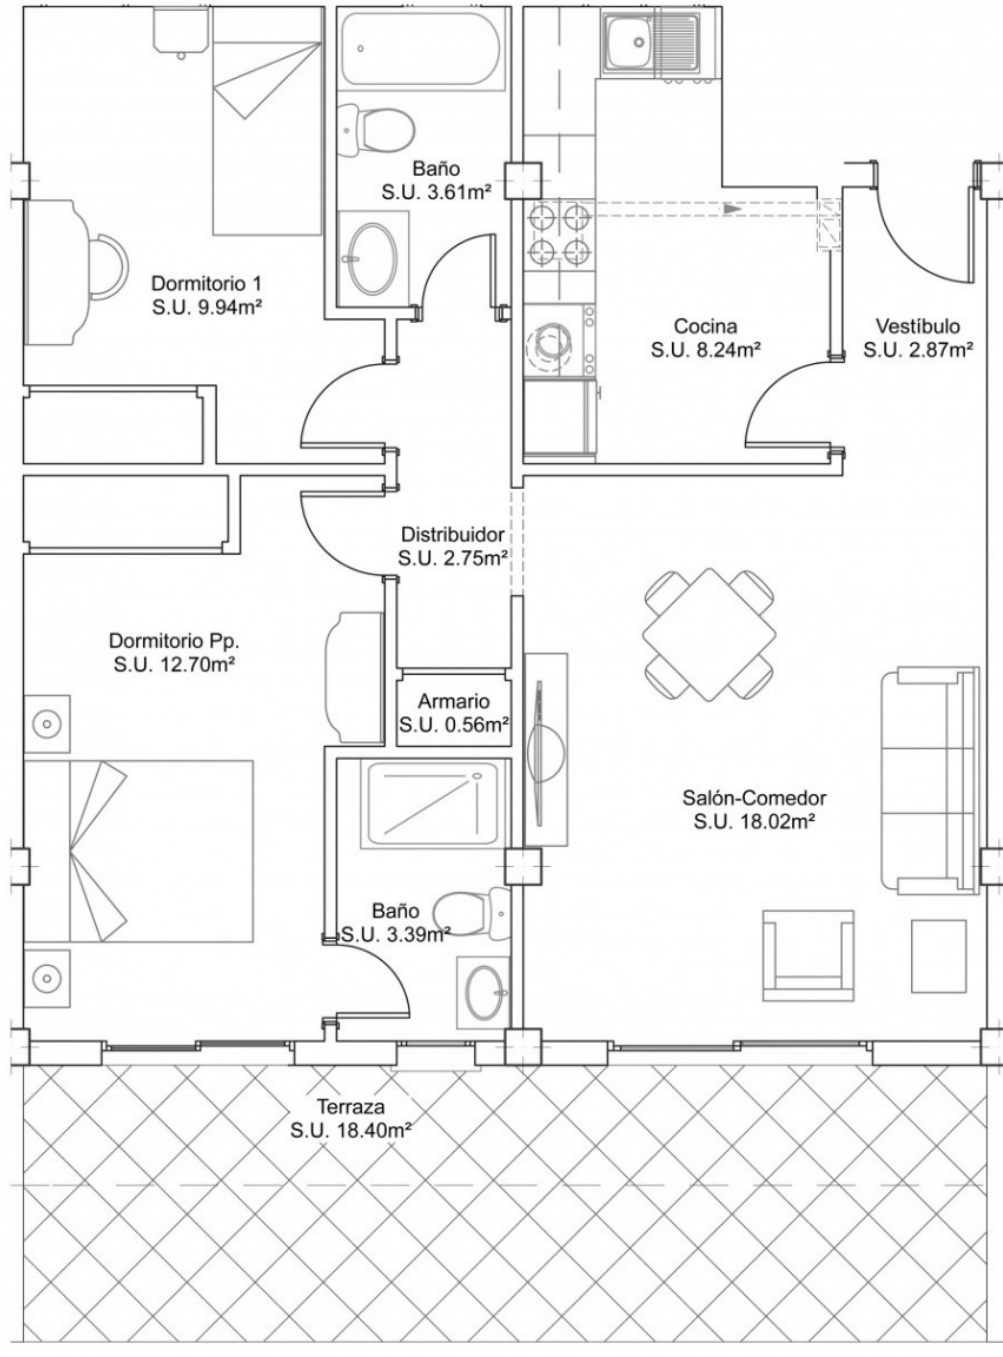

Vivienda 114

Eclipse Residencial

Dormitorios: 2

Los Abrigos

Baños: 2

Superficie construida: 70.20 m²

Superficie exterior: 18.00 m²

Superficie total: 88.2 m²

Vivienda 220

Eclipse Residencial

Dormitorios: 2

Los Abrigos

Baños: 1

Superficie construida: 63.12 m²

Superficie exterior: 14.00 m²

Superficie total: 77.12 m²