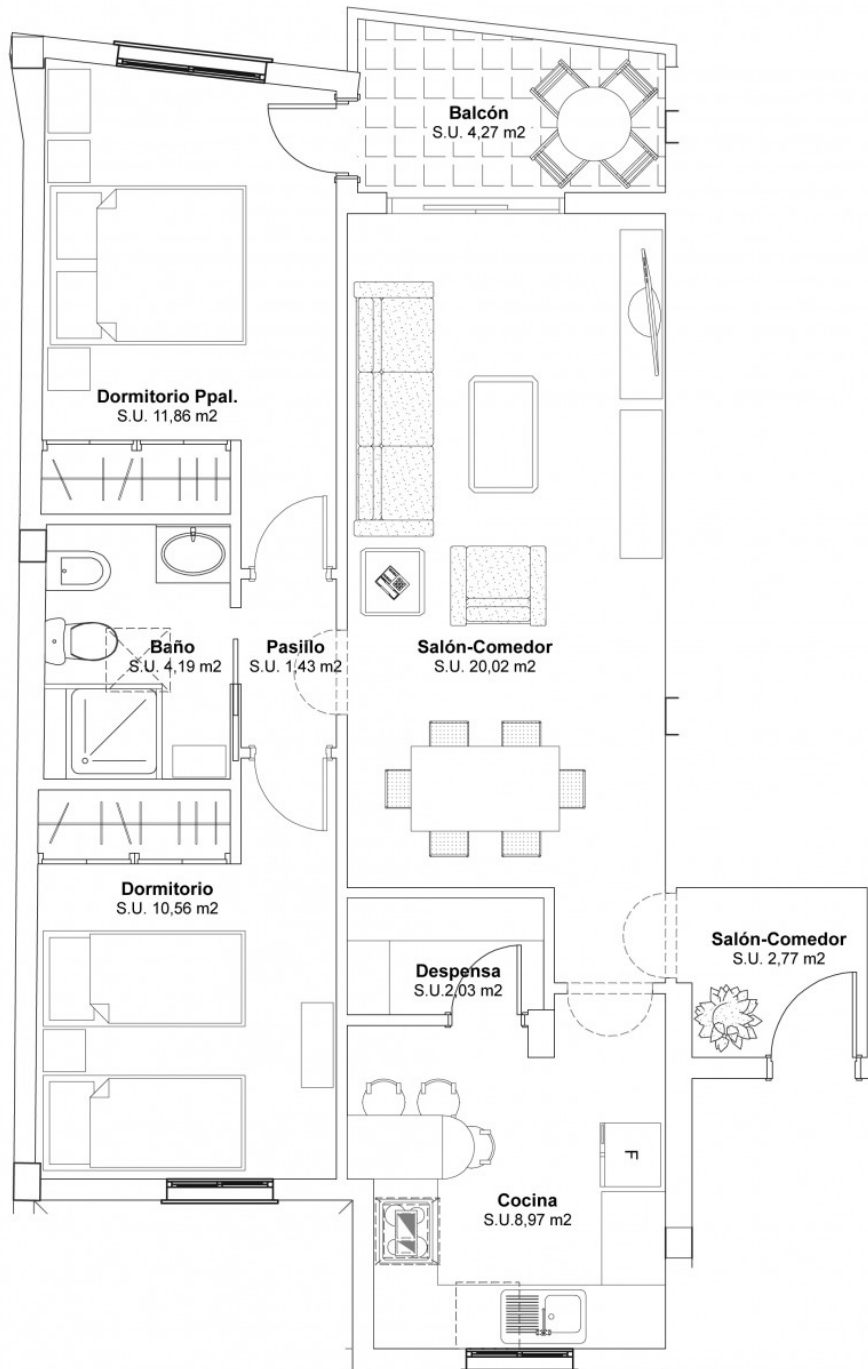

Vivienda 3-8

Residencial Trébol

Dormitorios: 2

Barranco Grande

Baños: 1

Superficie construida: 71.58 m²

Superficie exterior: 4.00 m²

Superficie total: 75.58 m²

Vivienda 1-3

Residencial Trébol

Dormitorios: 2

Barranco Grande

Baños: 1

Superficie construida: 60.99 m²

Superficie exterior: 4.12 m²

Superficie total: 65.11 m²

Vivienda 2-1

Residencial Trébol

Dormitorios: 2

Barranco Grande

Baños: 1

Superficie construida: 64.65 m²

Superficie exterior: 4.00 m²

Superficie total: 68.65 m²