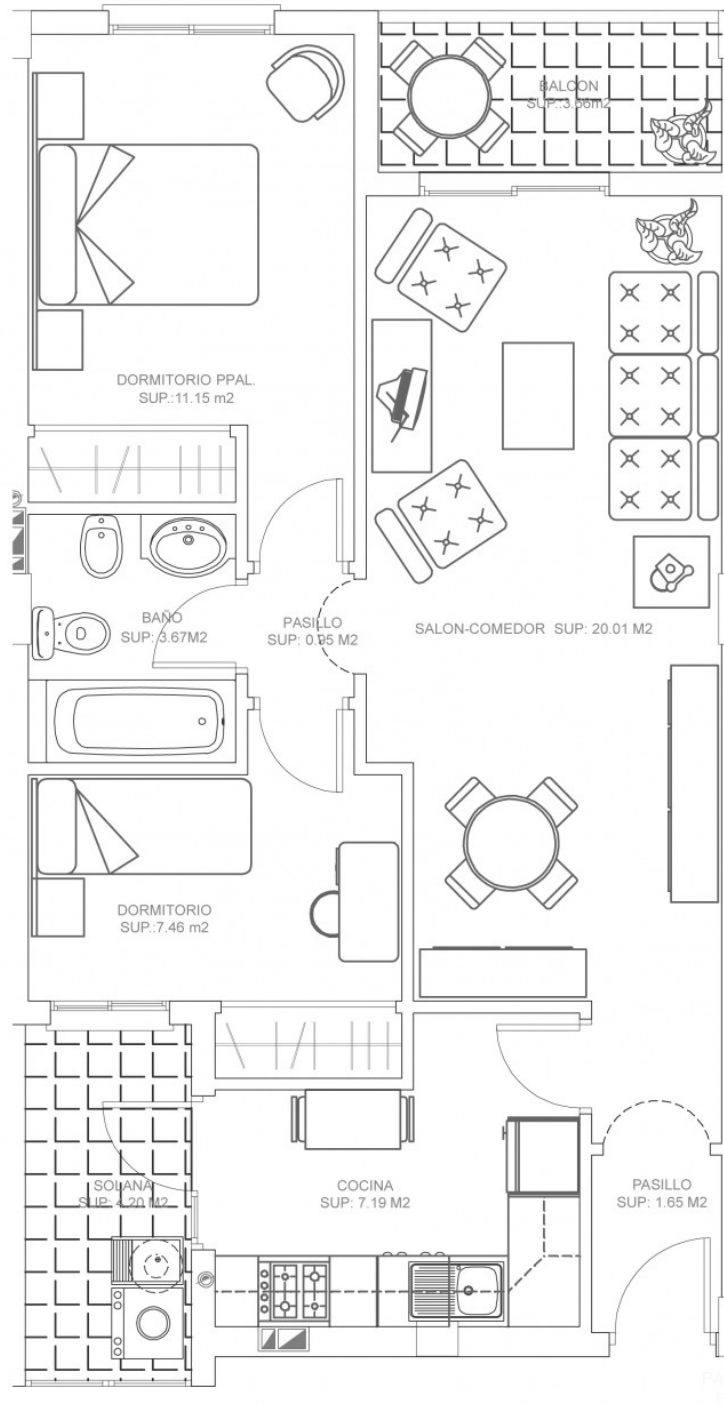

Vivienda 3-8

Residencial Trébol

Dormitorios: 2

Barranco Grande

Baños: 1

Superficie construida: 71.58 m²

Superficie exterior: 4.00 m²

Superficie total: 75.58 m²

Vivienda 1-3

Residencial Trébol

Dormitorios: 2

Barranco Grande

Baños: 1

Superficie construida: 60.99 m²

Superficie exterior: 4.12 m²

Superficie total: 65.11 m²

Vivienda 2-1

Residencial Trébol

Dormitorios: 2

Barranco Grande

Baños: 1

Superficie construida: 64.65 m²

Superficie exterior: 4.00 m²

Superficie total: 68.65 m²