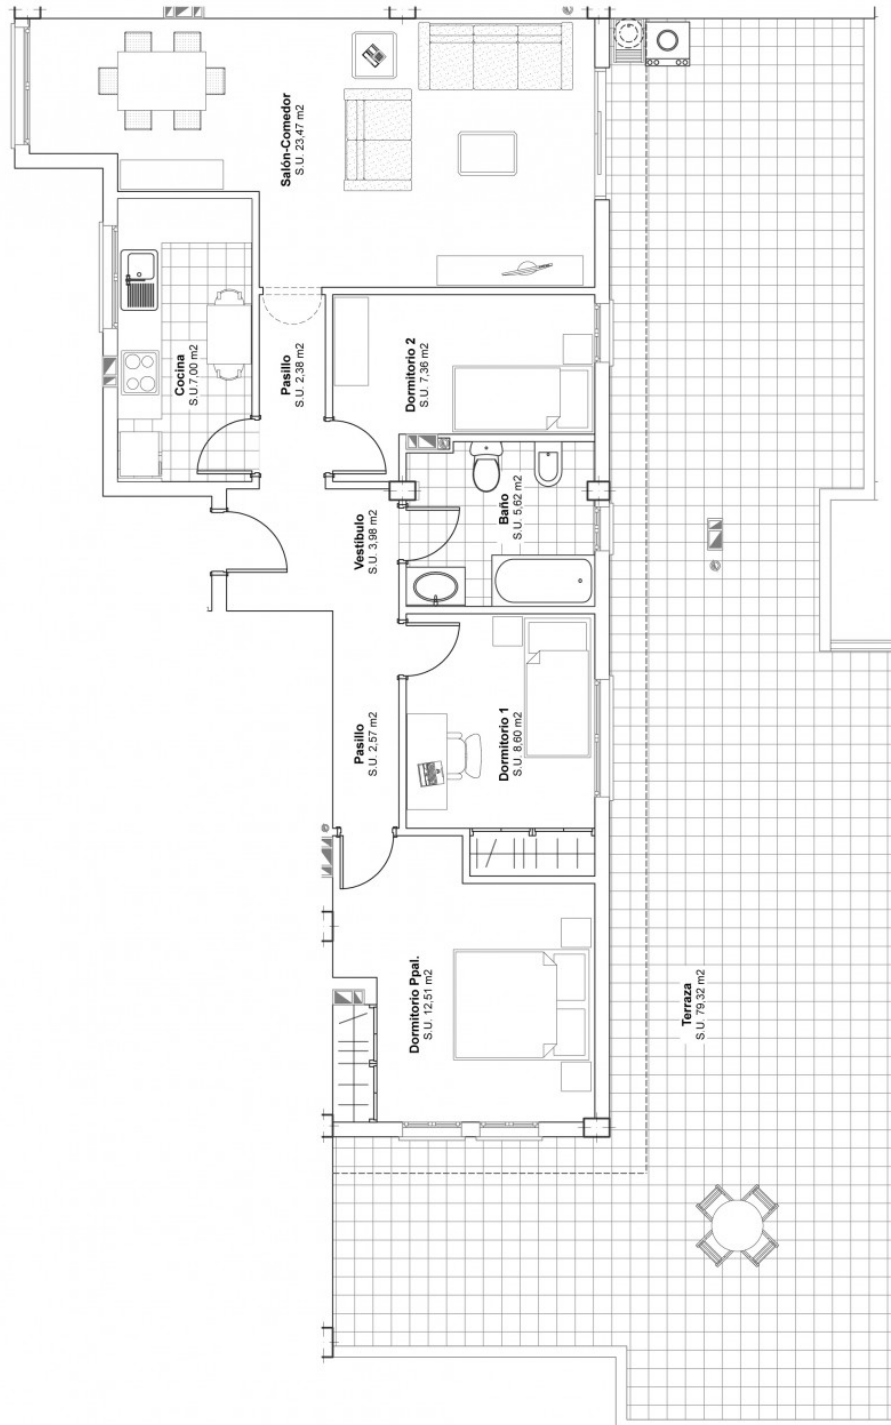

Vivienda 2-7

Elfos Center

San Isidro

Dormitorios: 3

Baños: 1

Superficie construida: 82.71 m²

Superficie exterior: 86.00 m²

Superficie total: 168.71 m²

Vivienda B-1

Elfos Center

Dormitorios: 3

San Isidro

Baños: 2

Superficie construida: 105.98 m²

Superficie exterior: 19.00 m²

Superficie total: 124.98 m²