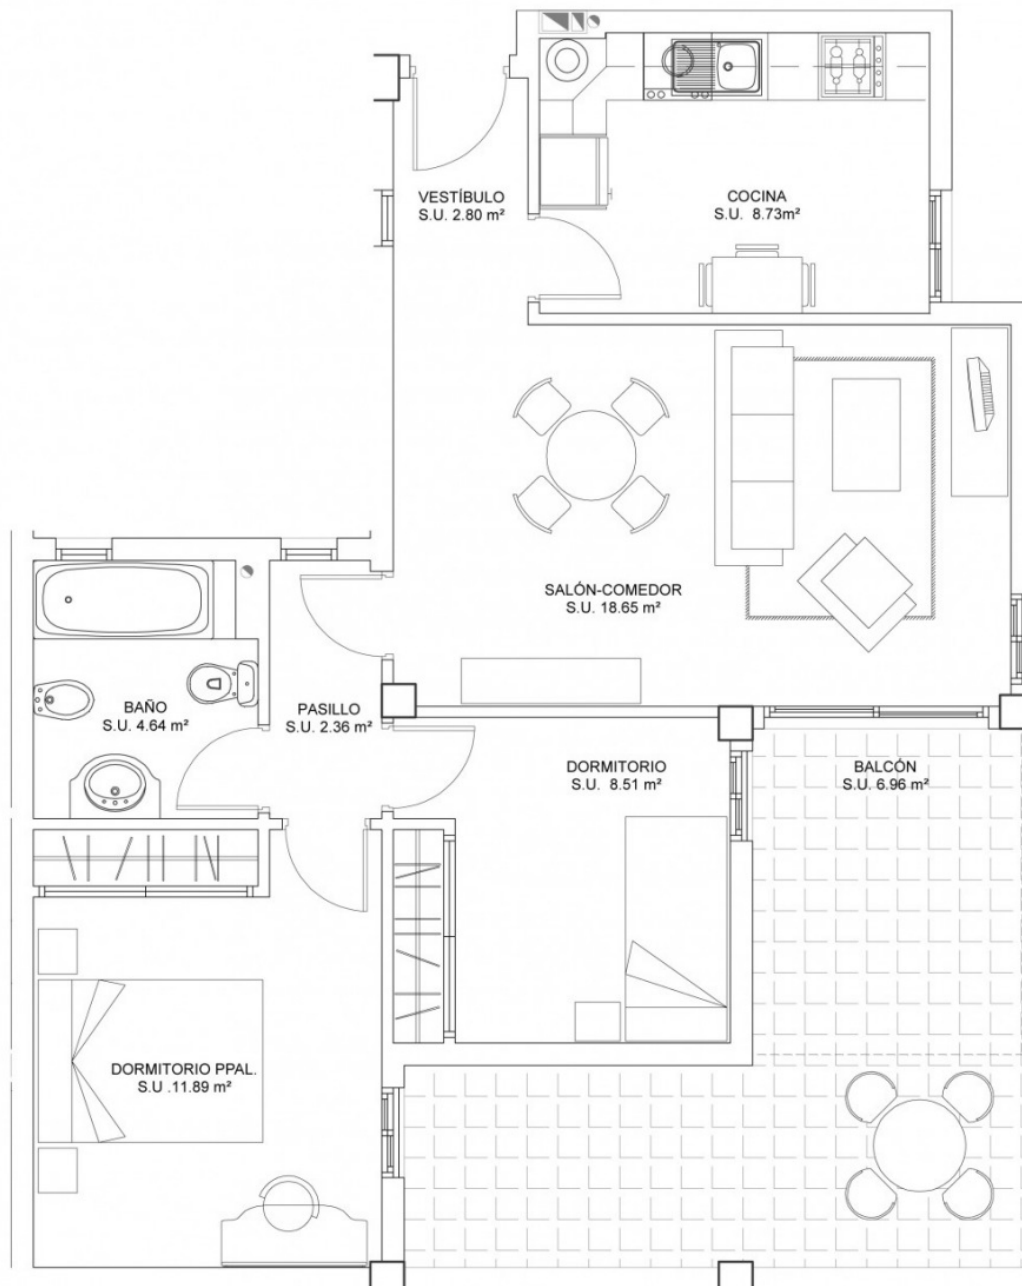

Vivienda 1-2

Residencial Aneto III

Dormitorios: 2

Parque La Reina

Baños: 1

Superficie construida: 66.92 m²

Superficie exterior: 18.00 m²

Superficie total: 84.92 m²

Vivienda 10-4

Residencial Aneto III

Dormitorios: 3

Parque La Reina

Baños: 2

Superficie construida: 93.38 m²

Superficie exterior: 8.00 m²

Superficie total: 101.38 m²

Vivienda 10-4: solarium

Residencial Aneto III

Dormitorios: 3
Baños: 2
Superficie construida: 93.38 m²
Superficie exterior: 8.00 m²
Superficie total: 101.38 m²

Parque La Reina