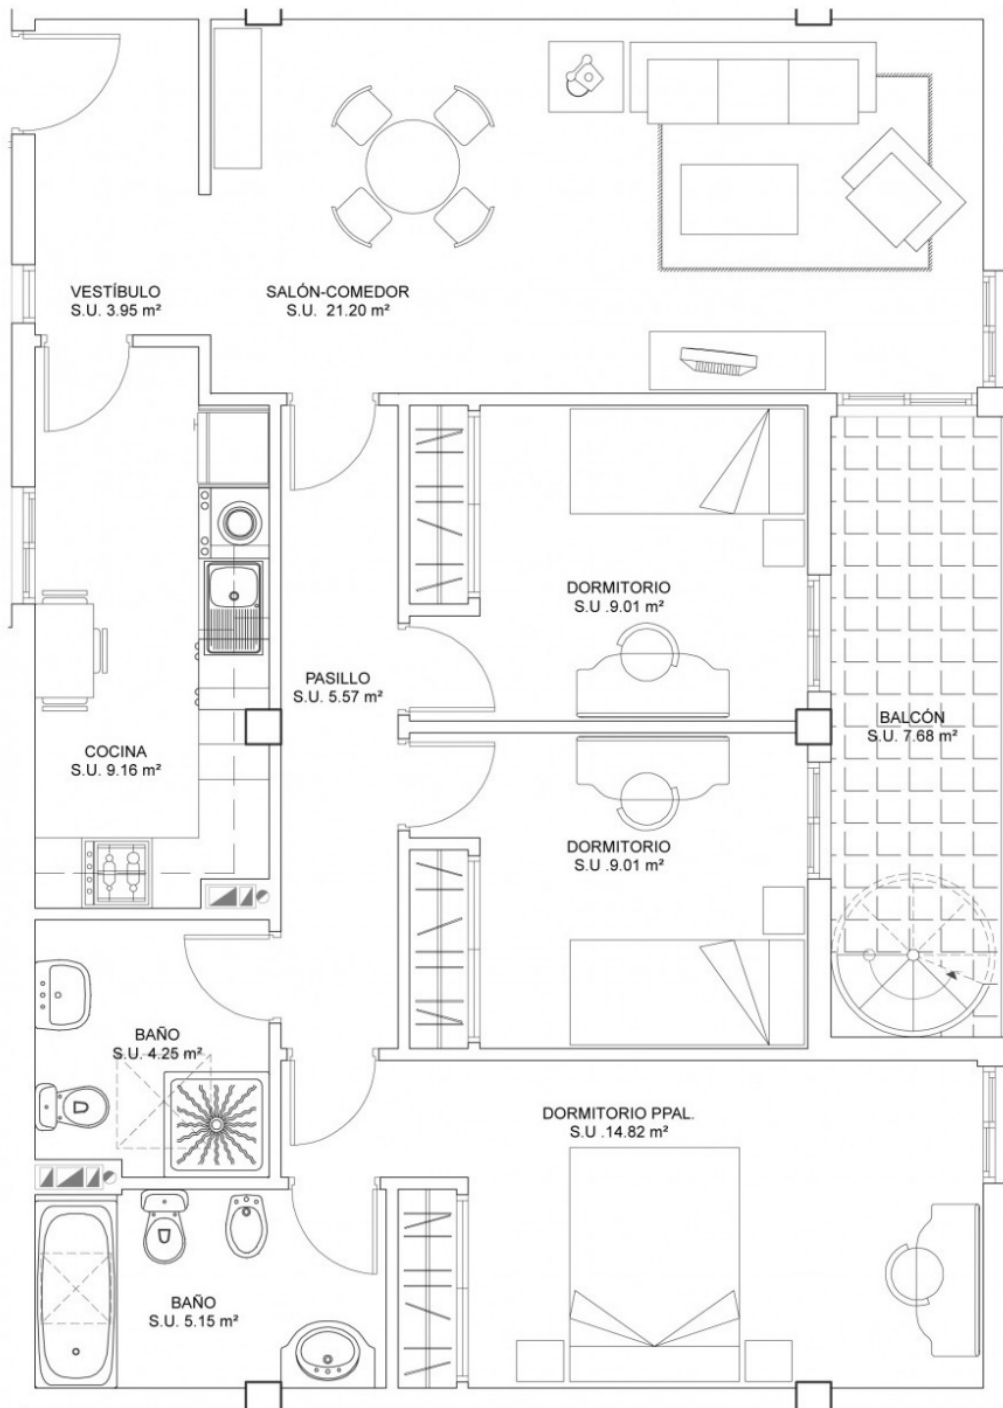

Vivienda 1-2

Residencial Aneto III

Dormitorios: 2

Parque La Reina

Baños: 1

Superficie construida: 66.92 m²

Superficie exterior: 18.00 m²

Superficie total: 84.92 m²

Vivienda 10-4

Residencial Aneto III

Dormitorios: 3

Parque La Reina

Baños: 2

Superficie construida: 93.38 m²

Superficie exterior: 8.00 m²

Superficie total: 101.38 m²

Vivienda 10-4: solarium

Residencial Aneto III

Dormitorios: 3
Baños: 2
Superficie construida: 93.38 m²
Superficie exterior: 8.00 m²
Superficie total: 101.38 m²

Parque La Reina